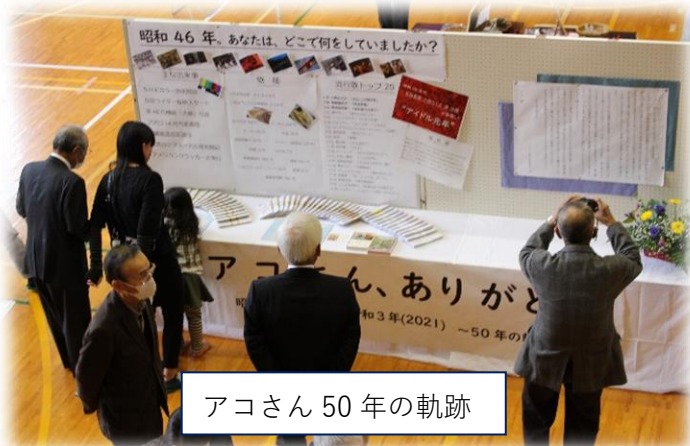

# アコ基金 50 周年記念イベント開催！

昭和 46 年 4 月から続くアコさんからのご寄付が、今年で 50 周年を迎えました。半世紀もの永きに亘る功績に感謝の意を表し、10 月 30 日（土）『アコ基金 50 周年記念イベント』を開催しました。

当日は、姿の無いアコさんへの感謝状の贈呈と併せ、ボランティア 3 団体に表彰状の授与を行いました。また『ふかふかトリオ』（音楽を愛する町内出身の 3 人組）による記念演奏も、式典に花を添えました。

記念式典終了後にはアコさんの軌跡の展示やボランティア団体の活動紹介、バザー、駄菓子屋、軽スポーツ体験コーナーを設け、ご来場の皆さんに人と人とのつながりの大切さについて考えて頂く機会となりました。

ふかふかトリオによる演奏

【感謝状】 アコ様

【表彰状】

社協配食ボランティア様

永年、高齢者へ食事の配達と見守りを続け、地域福祉の向上に貢献された。

声のおたより奥出雲様

町の広報誌を音訳し、視覚に障がいのある方等に録音して提供。障がい者・高齢者福祉に寄与された。

仁多こども見守り隊様

児童・生徒の登下校時に自家用車で見守り活動を行い、平穏な地域社会確立に寄与された。

アコさん 50 年の軌跡

軽スポーツ体験

この記念イベントの開催にあたり、ボランティア団体、横田高校陸上部の生徒さんにもスタッフとしてご協力をいただきました。ありがとうございました。

バザーの売上金は **53,410 円** でした！  
ご協力ありがとうございました。

町民の皆様から寄せられた生活用品などでバザーを開いたところ、大盛況でした。このバザーの売上げは生活に困窮して「今日食べる物が無い。」と、困っている方に食べ物を提供することを目的に創設した、『おたすけフード基金』として積み立てさせていただきます。